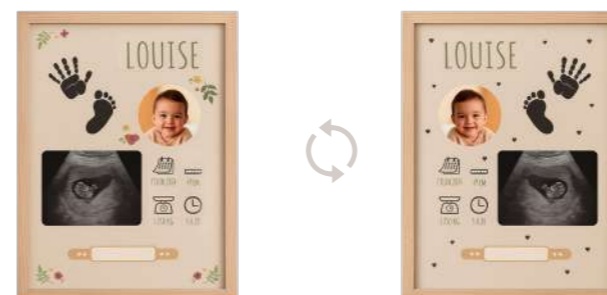

The Baby Box is a collection of baby imprint boxes designed to create a unique and personalized memory of your baby.

These pretty metal boxes allow you to save baby's hand or footprints and to effortlessly showcase them thanks to the beautiful wooden stand.

# FRAME COLLECTION

Les cadres Petit Artichaut™ offrent une manière unique d'exposer à la fois la photo et l'empreinte de bébé. Ils apportent une touche poétique et esthétique à la décoration grâce à leurs fonds réversibles, combinant des tons intemporels et des motifs tendance.

Petit Artichaut™ frames offer a unique way to display both a photo and a baby imprint. These frames add a poetic and elegant touch to your interior decoration with their reversible backgrounds, combining timeless tones and trendy patterns.

## CADRE DE MATERNITÉ - BIRTH FRAME

Collection Cadres  
Frame Collection

Fonds réversibles - Reversible backgrounds

Cadre maternité  
Birth Frame  
PA2601

PCB : 6

Dim. pack  
34 x 29 x 3,5 cm

Dim. prod.  
33 x 28 x 2 cm